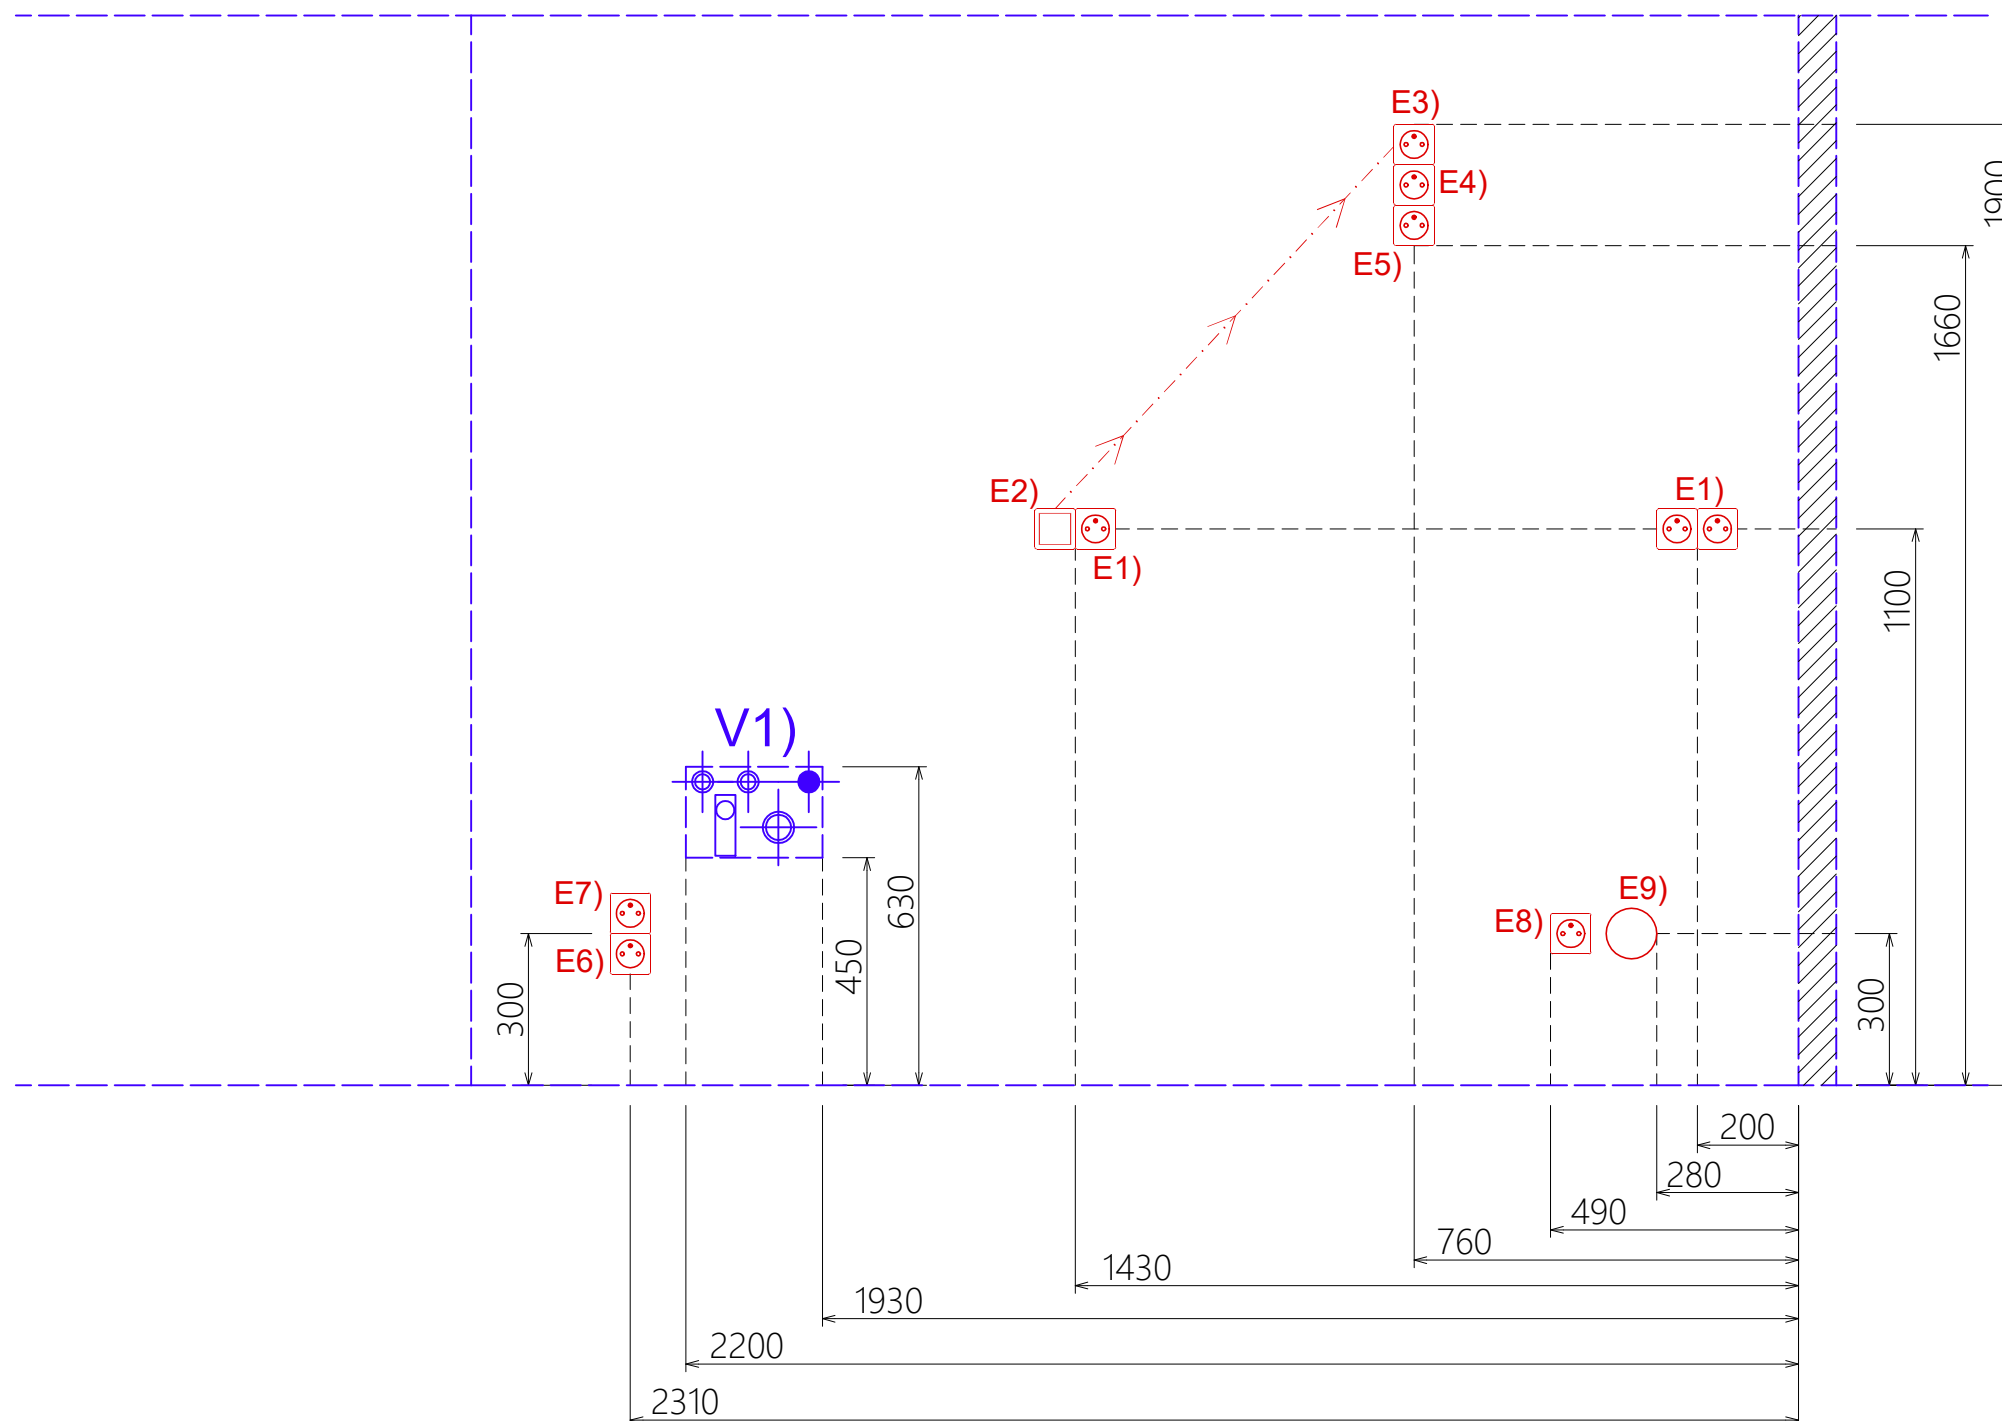

E1) - zásuvky 230V (uživatelské zásuvky)

E2) - 1x vypínač Led světla > **vypíná zásuvku E3)**

E3) - 1x **vypínatelná zásuvka** 230V pro trafo Led světel > **vypínač E2)**

E4) - 1x zásuvka 230V pro **digestoř**

E5) - 1x zásuvka 230V pro **mikrovlnku**

E6) - 1x zásuvka 230V pro **myčku**.

E7) - 1x zásuvka 230V pro **lednici**.

E8) - 1x zásuvka 230V pro **troubu**.

E9) - 1x **ele. kabel** o délce 2m pro **indukční varnou desku** nebo ele. krabice ve zdi pro napojení var desky

V1) - 1x rohový kulový **ventil** 3/8"x1/2" pro **teplou vodu**.

- trubka odpad - napojení dřezu

- 1x rohový kulový **ventil** 3/8"x1/2" pro **studenou vodu**.

- 1x rohový kulový **ventil** 3/4"x1/2" pro **myčku**.

- 1x pračkový **sifon** pro **myčku**.

Komorní Lhotka 380, 739 53
ičo: 73081949, dič: CZ7703154976
tel. 777935547
www.santiko.cz

investor:

místo:

HORNÍ BEČVA

projekt:

KUCHYŇ

výkres:

POHLED

zaměřil:

Martin Kohut

kreslil:

David Szkandera

datum:

m: 1 : 00

09.06.2024

č: 04/04