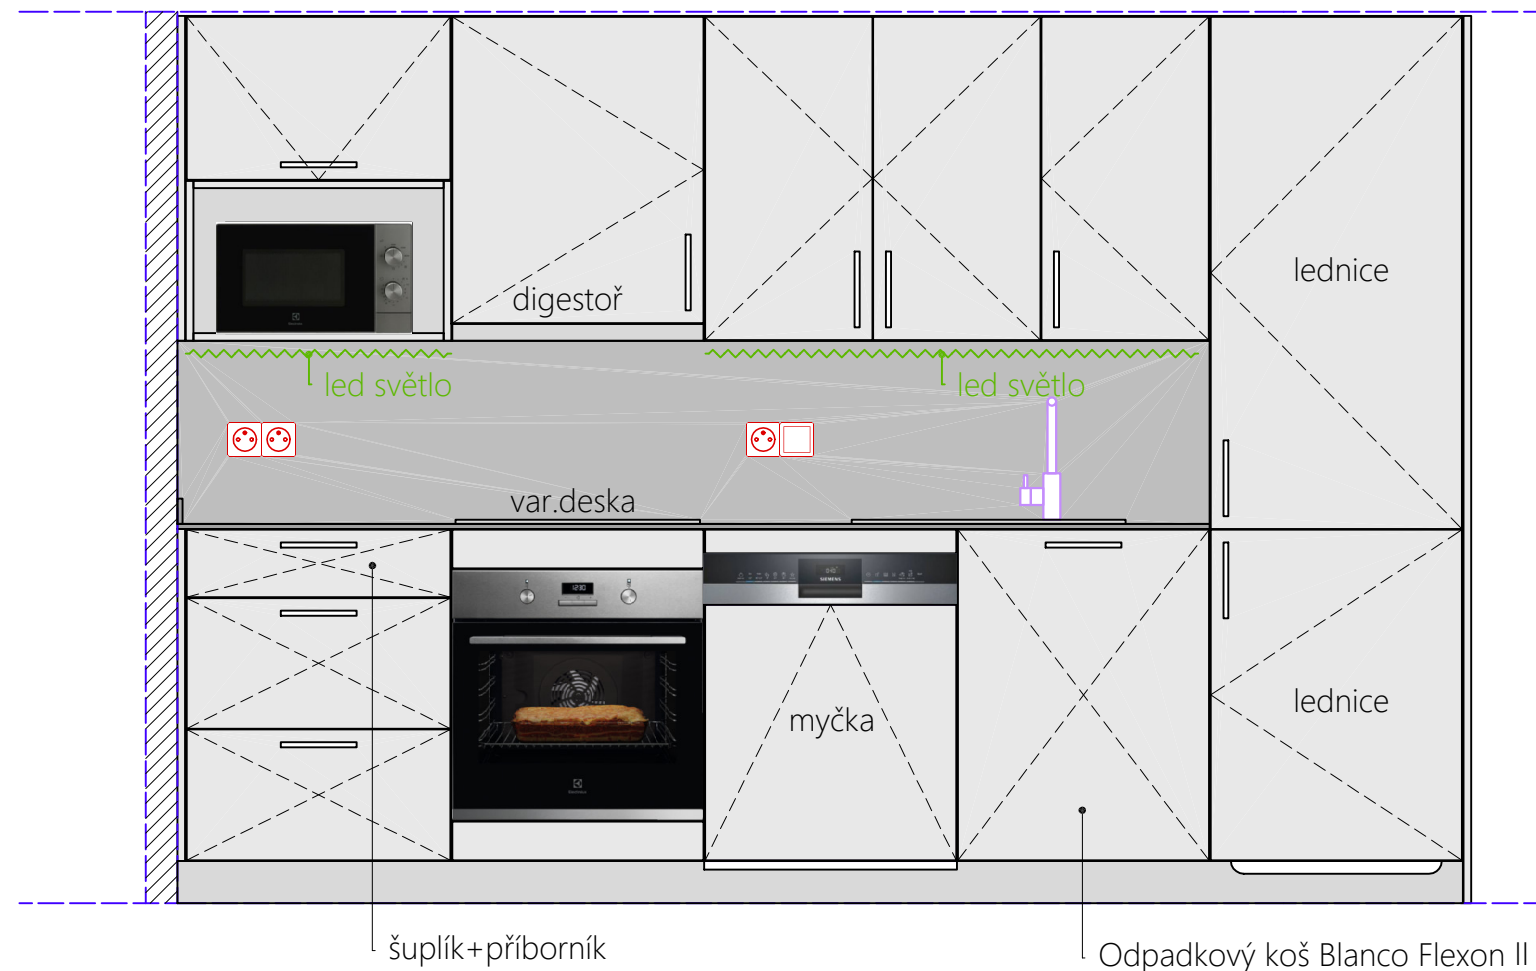

SO 03 - KUCHYŇ LEVÁ