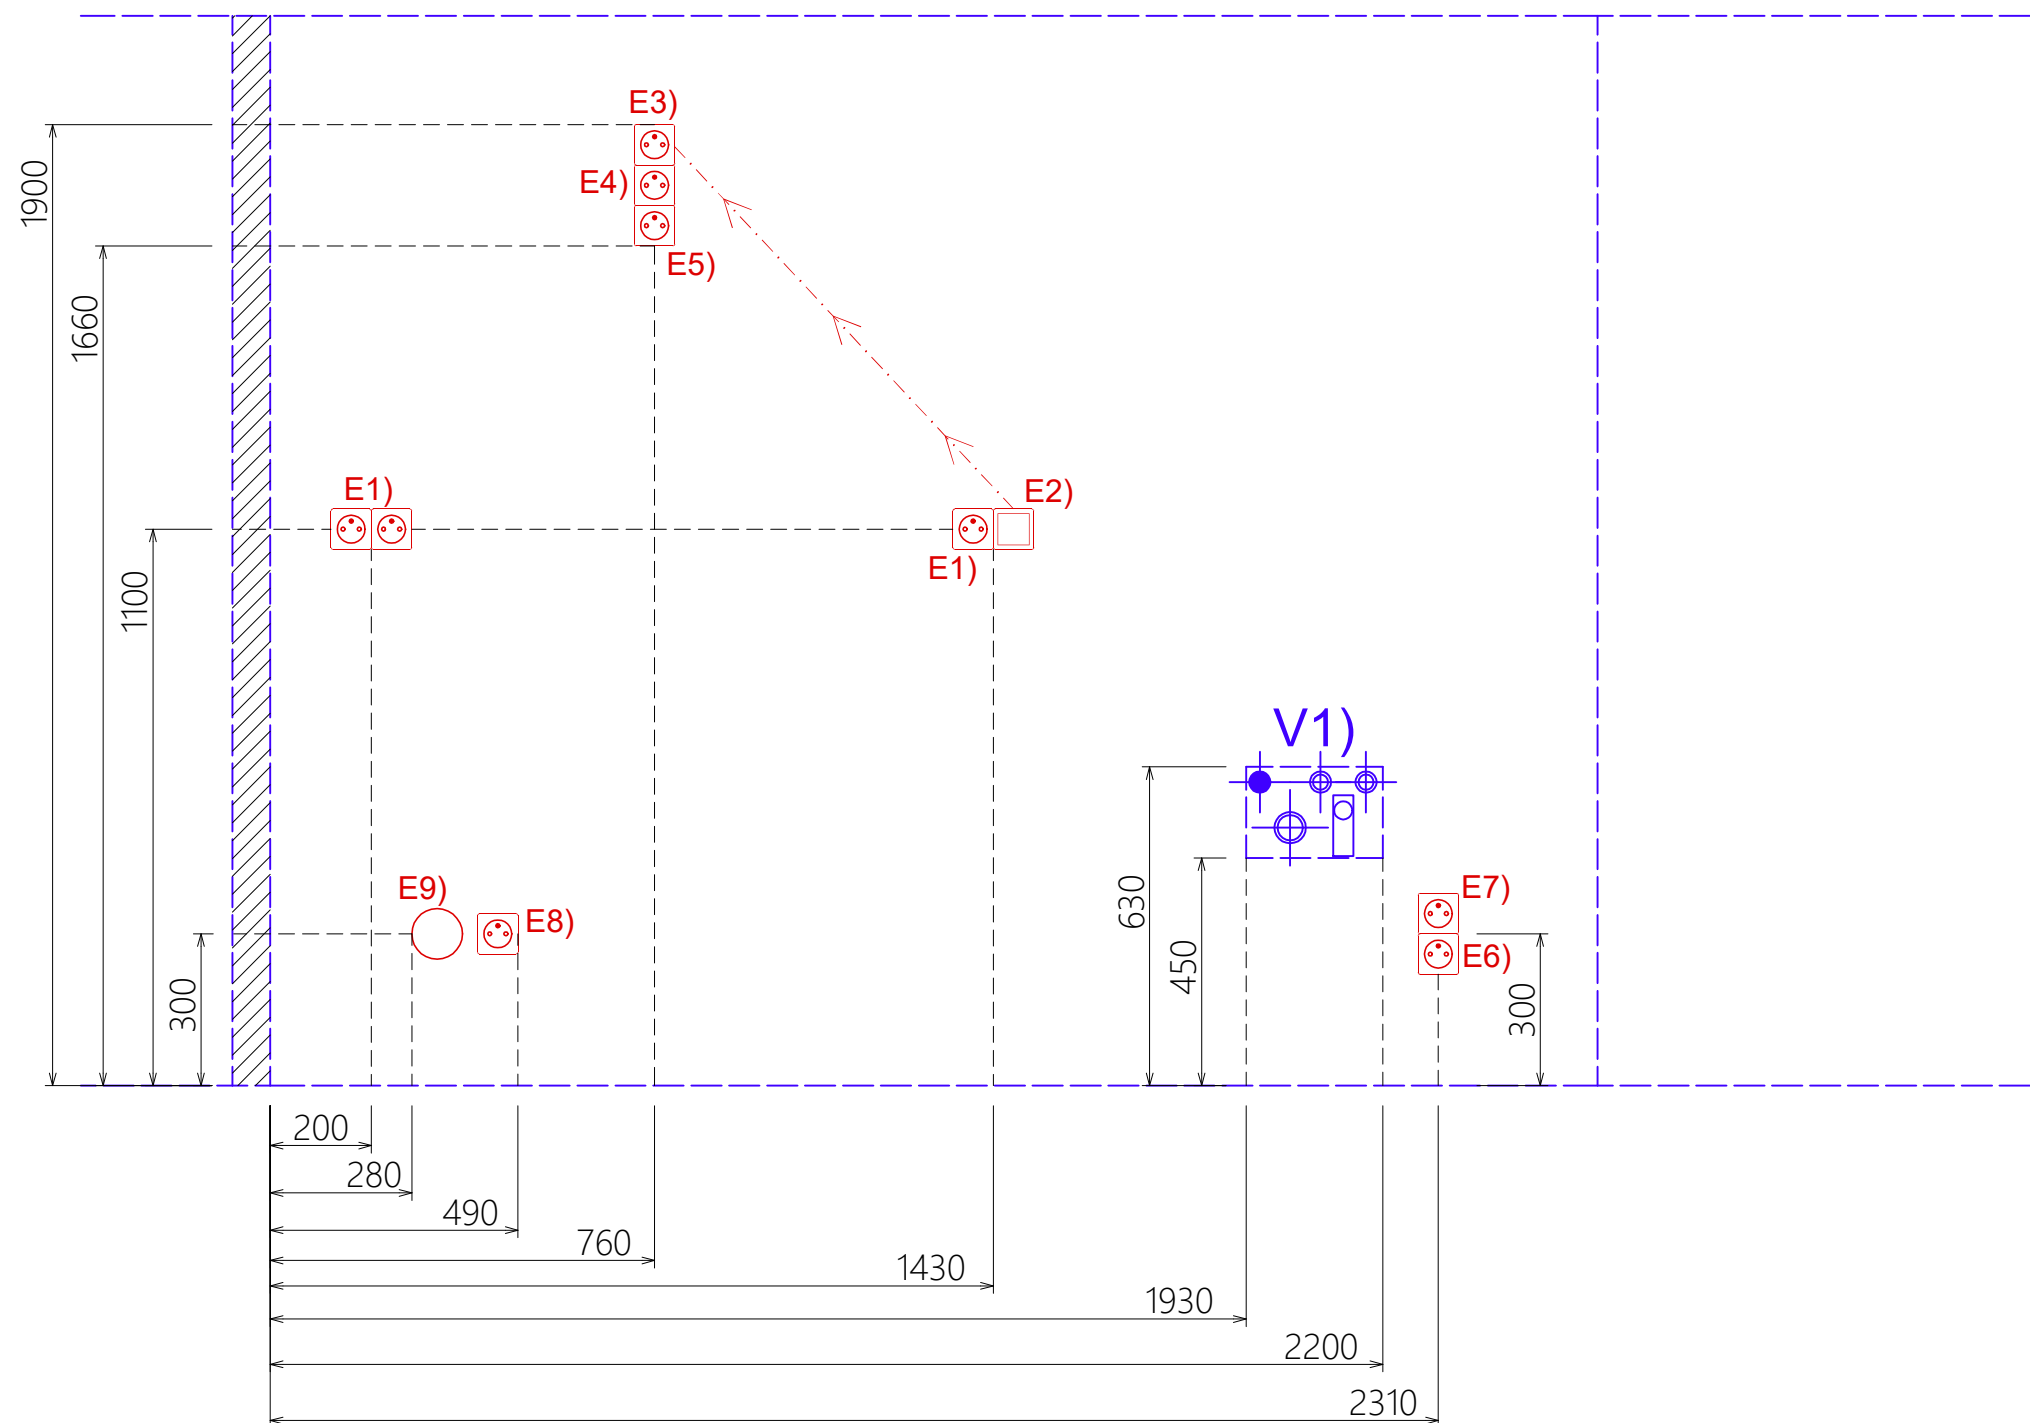

výkres:

POHLED

zaměřil:

Martin Kohut

kreslil:

David Szkandera

datum:

09.06.2024

m: **1 : 00**

č: **01/04**

SO 03 - KUCHYŇ LEVÁ

E1) - zásuvky 230V (uživatelské zásuvky)

E2) - 1x vypínač Led světla > **vypíná zásuvku E3)**

E3) - 1x **vypínatelná zásuvka** 230V pro trafo Led světel > **vypínač E2)**

V1) - 1x rohový kulový **ventil** 3/8"x1/2" pro **teplou vodu**.

- trubka odpad - napojení dřezu

- 1x rohový kulový **ventil** 3/8"x1/2" pro **studenou vodu**.

- 1x rohový kulový **ventil** 3/4"x1/2" pro **myčku**.