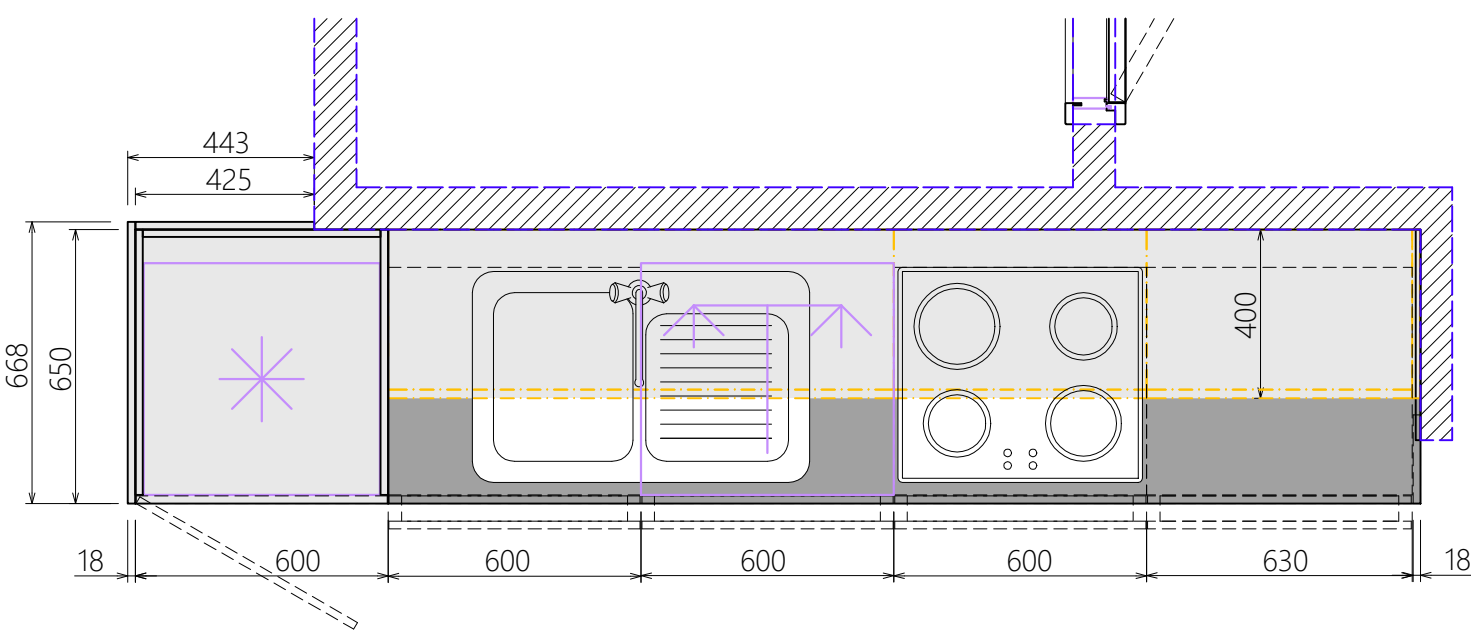

SO 03 - KUCHYŇ PRAVÁ