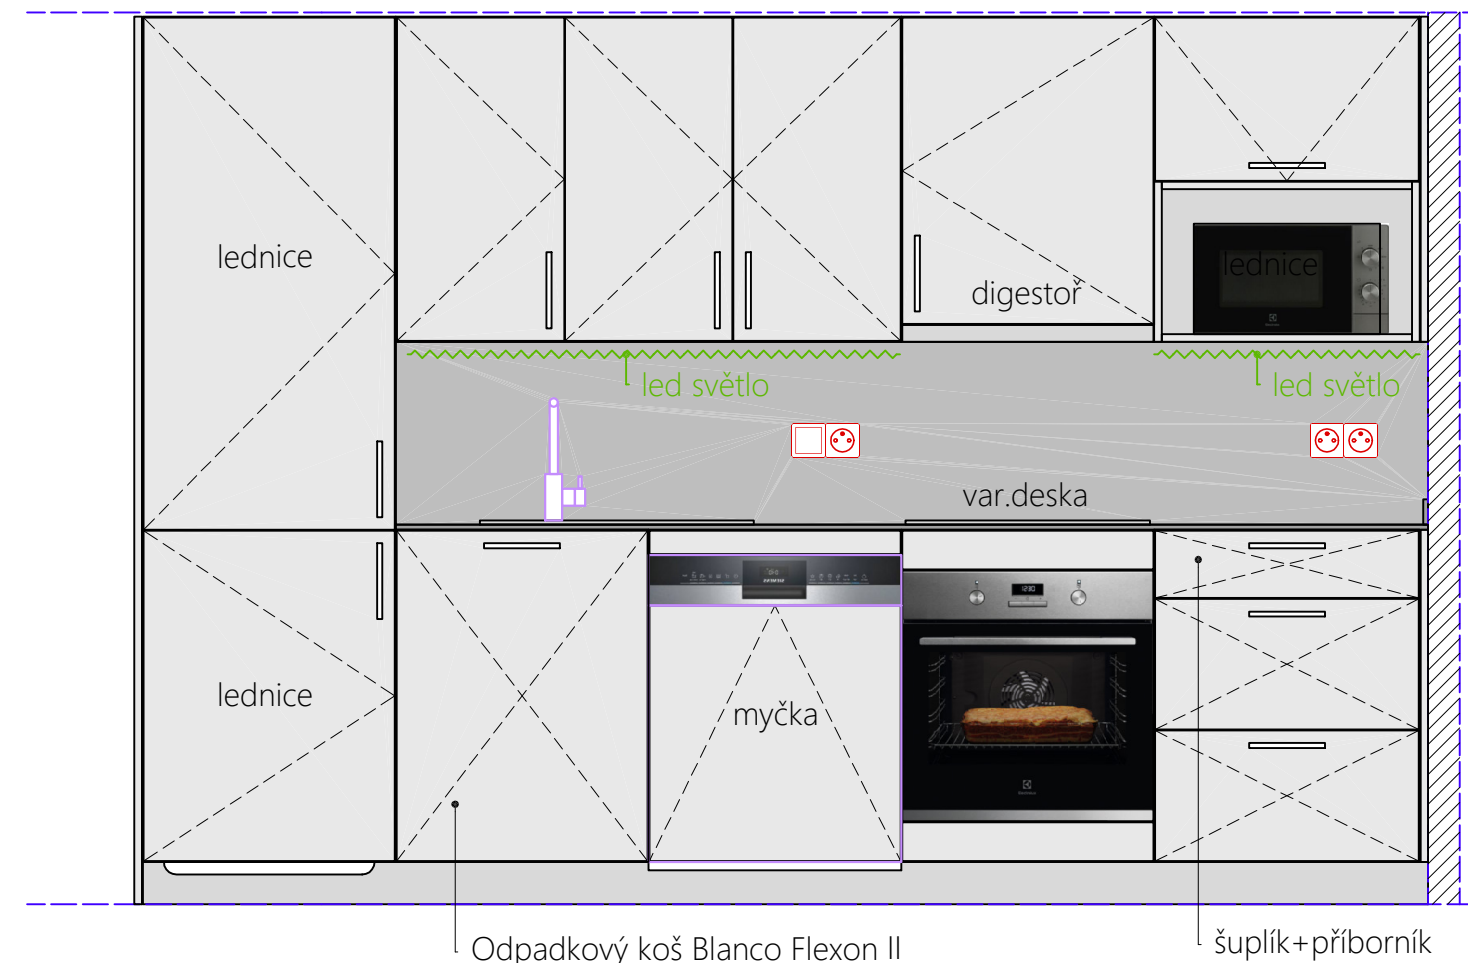

SO 03 - KUCHYŇ PRAVÁ