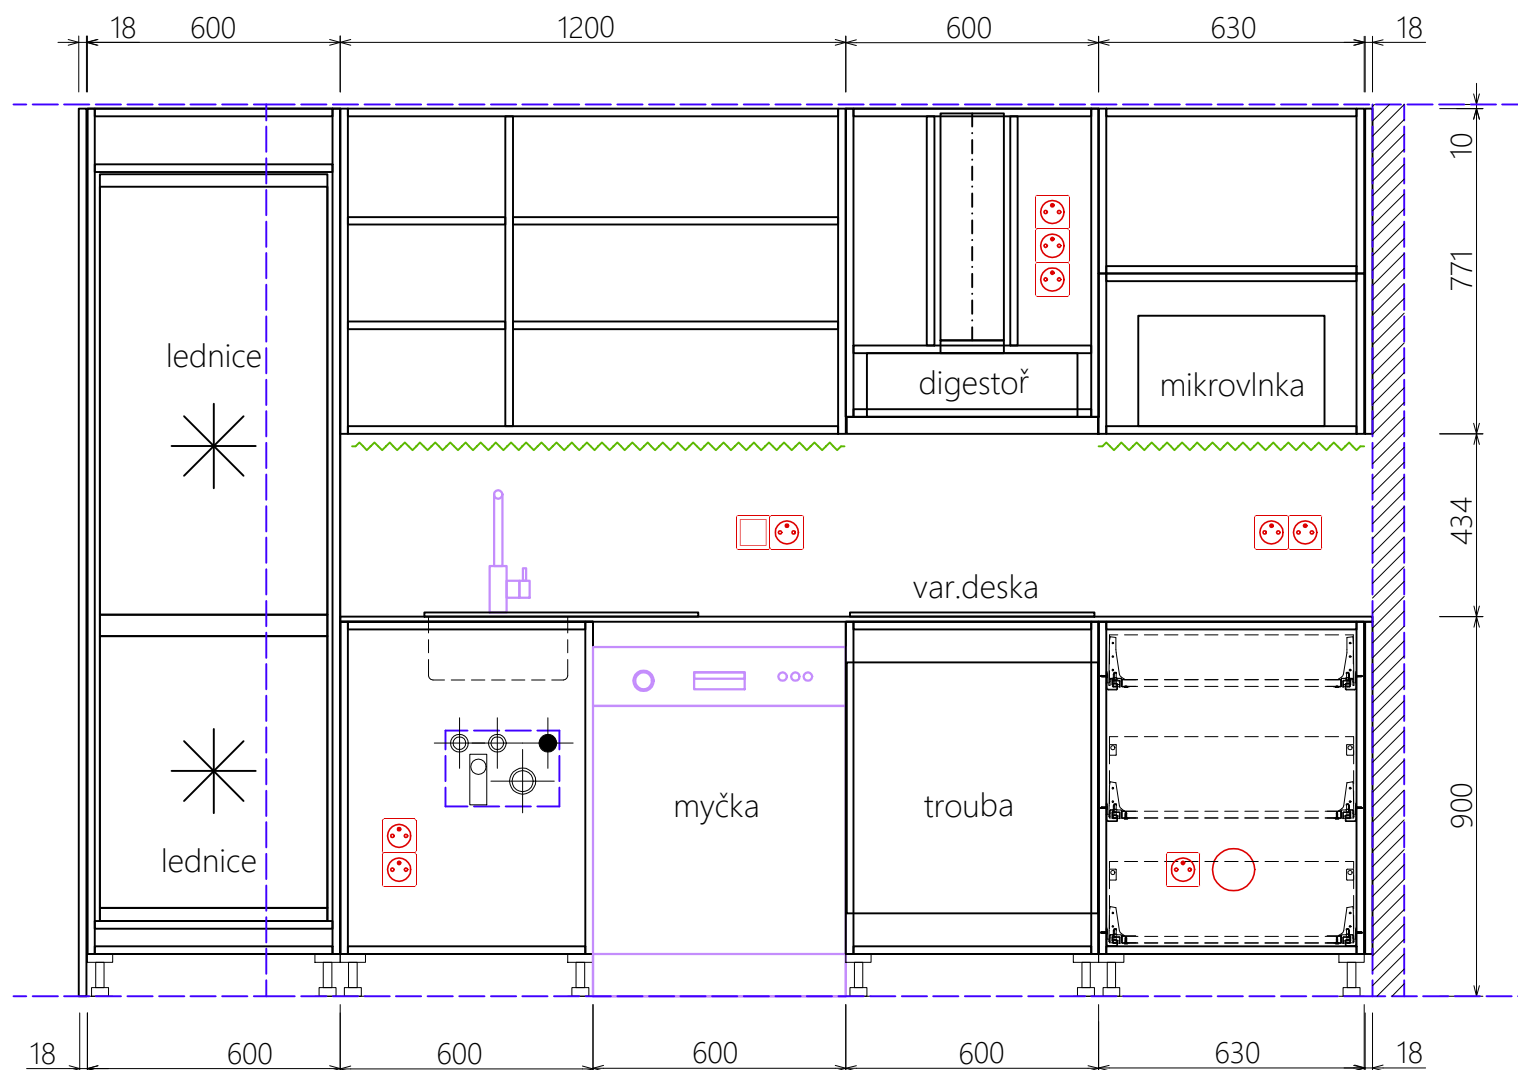

SO 03 - KUCHYŇ PRAVÁ