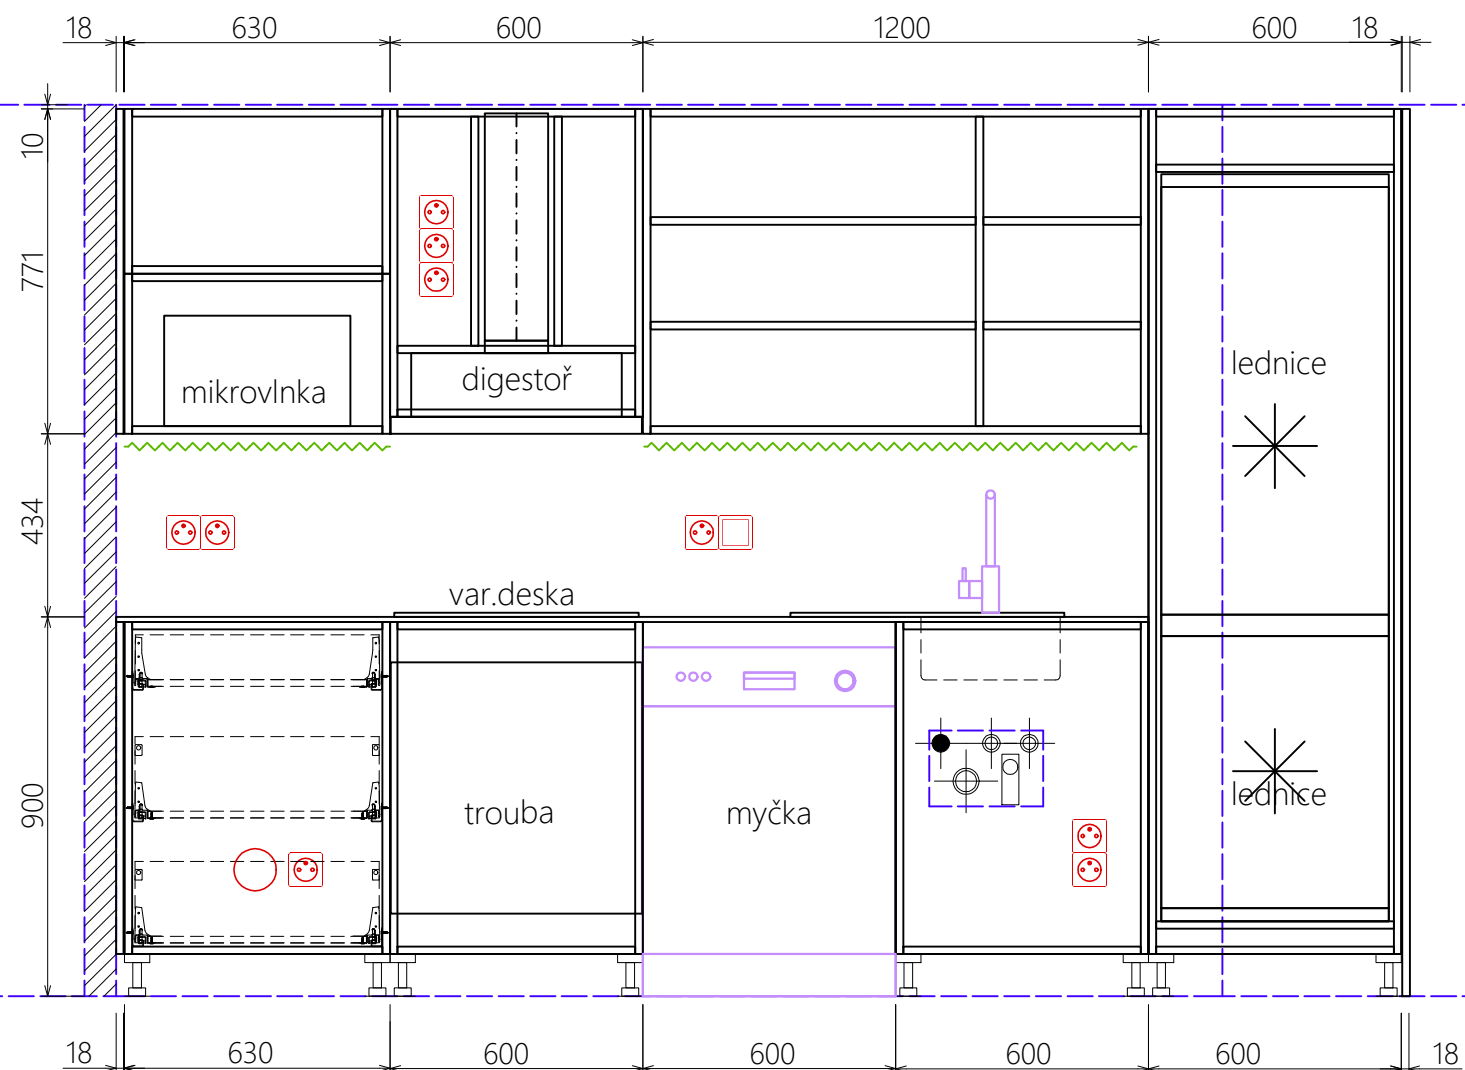

SO 03 - KUCHYŇ LEVÁ