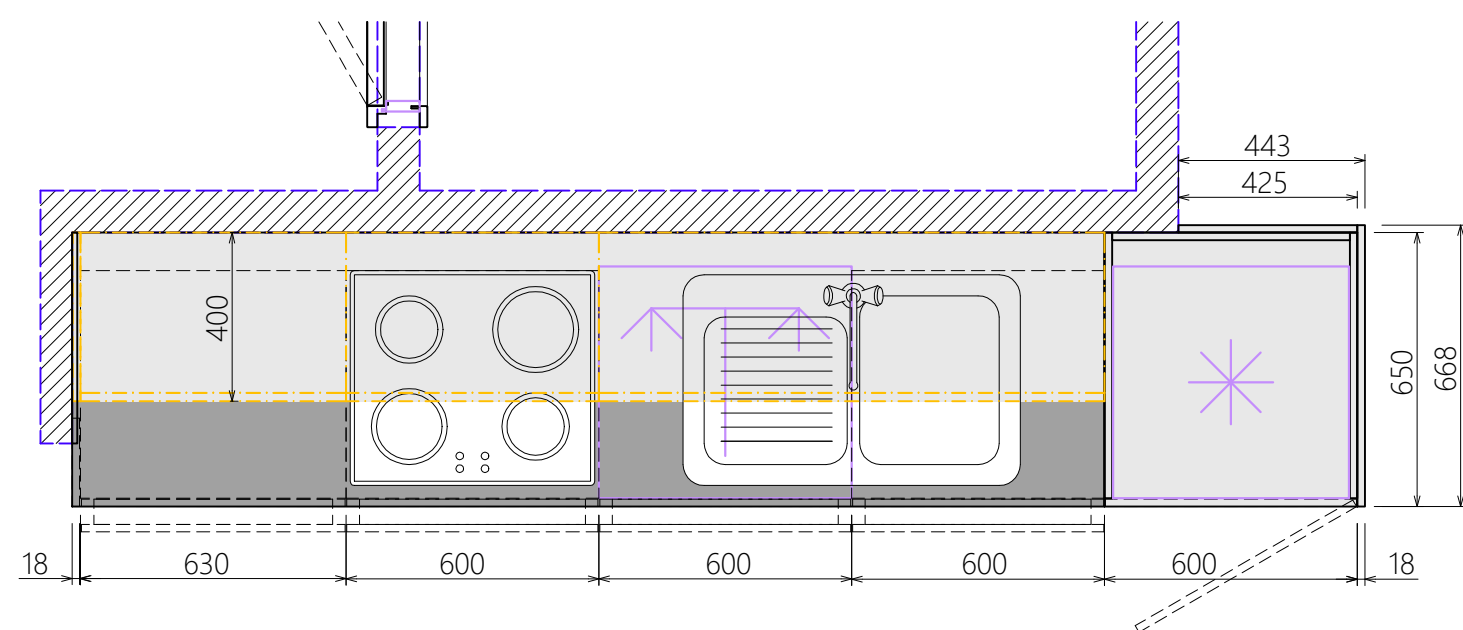

SO 03 - KUCHYŇ LEVÁ