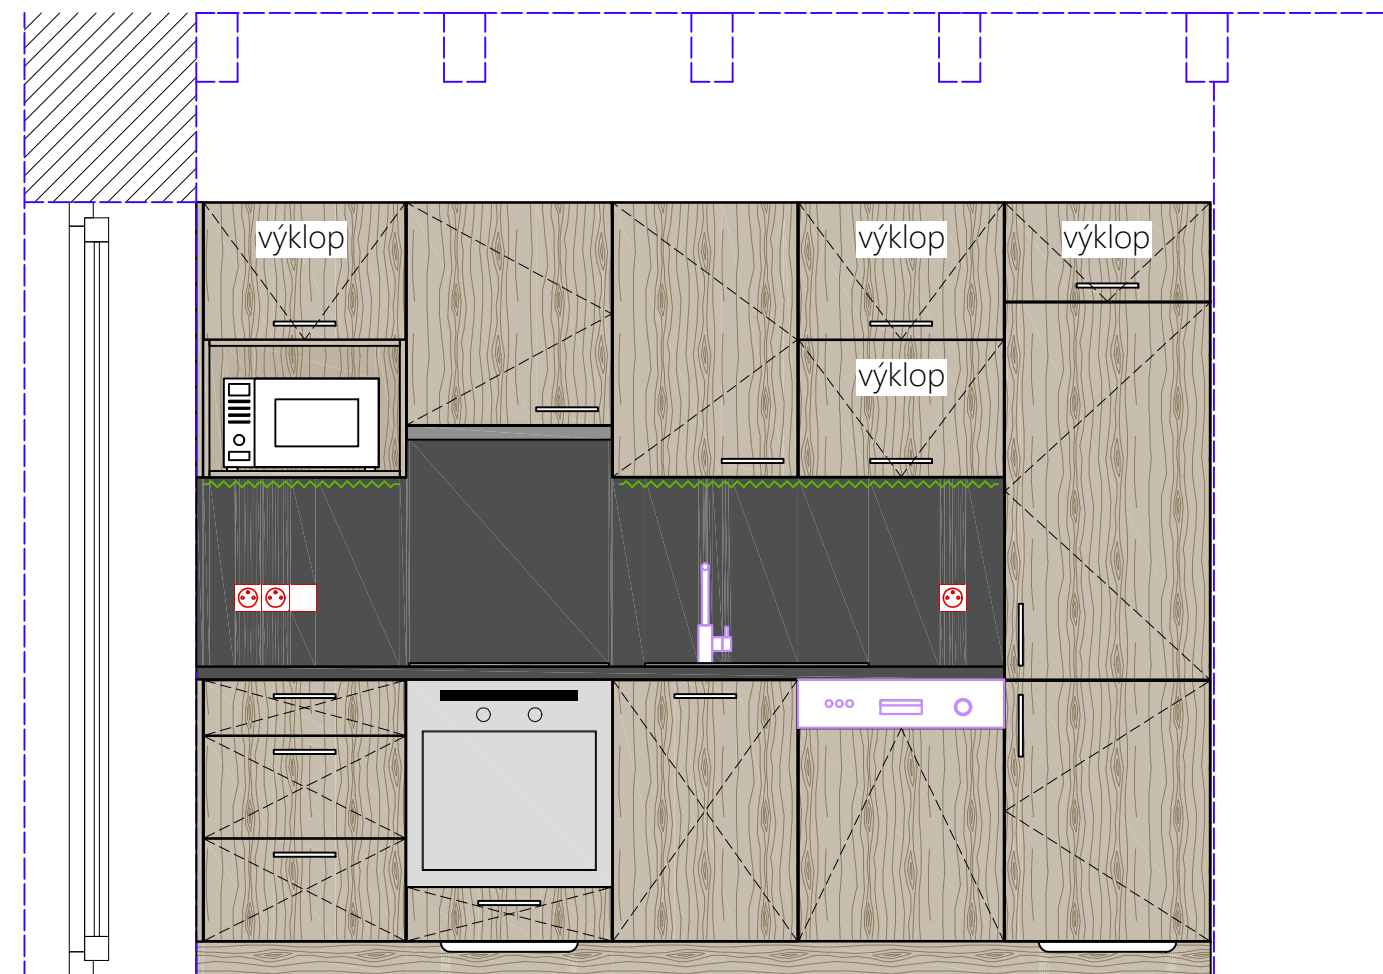

m: 1 : 00

č: 02/03

POHLED "A"

KUCHYŇ LEVÁ - VARIANTA 2

POHLED "A"

EGGER Dub Hamilton přírodní H3303 ST10

Demos Scala 378651 černá

Scala