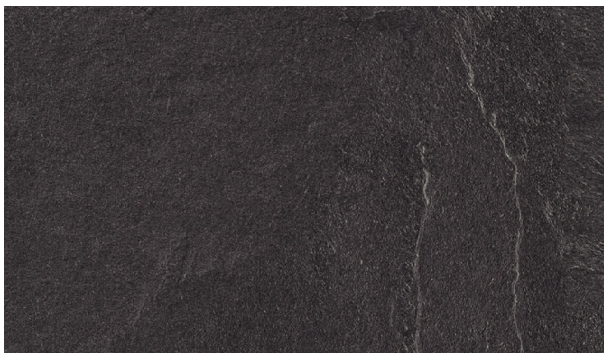

Břidlice Jura antracitová F242 ST10