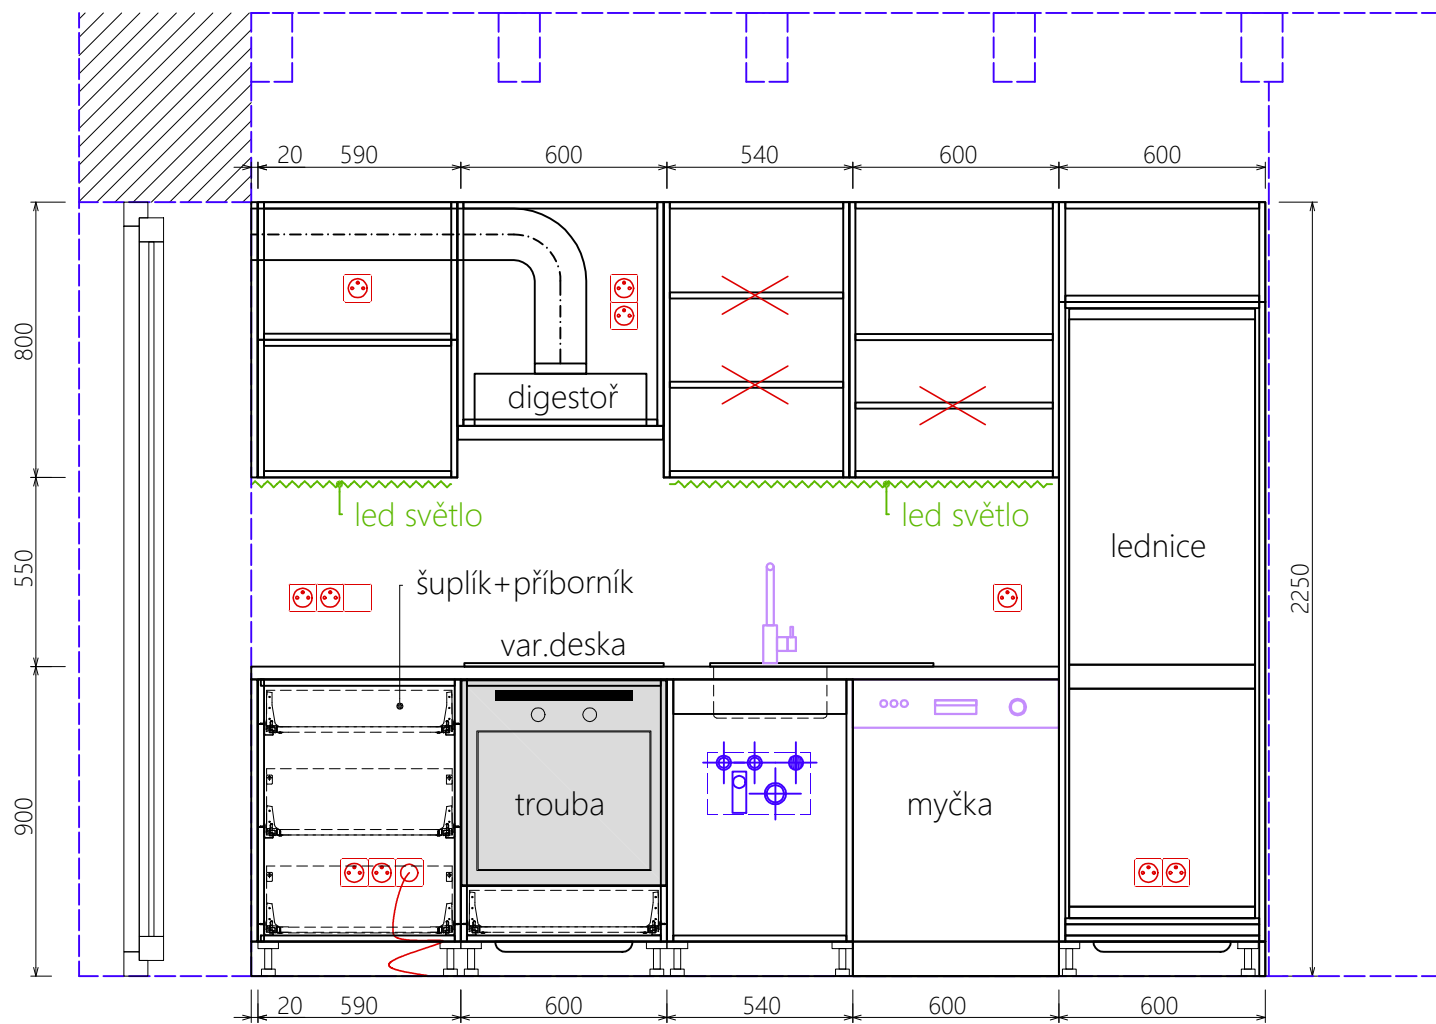

POHLED "A"

KUCHYŇ LEVÁ - VARIANTA 2