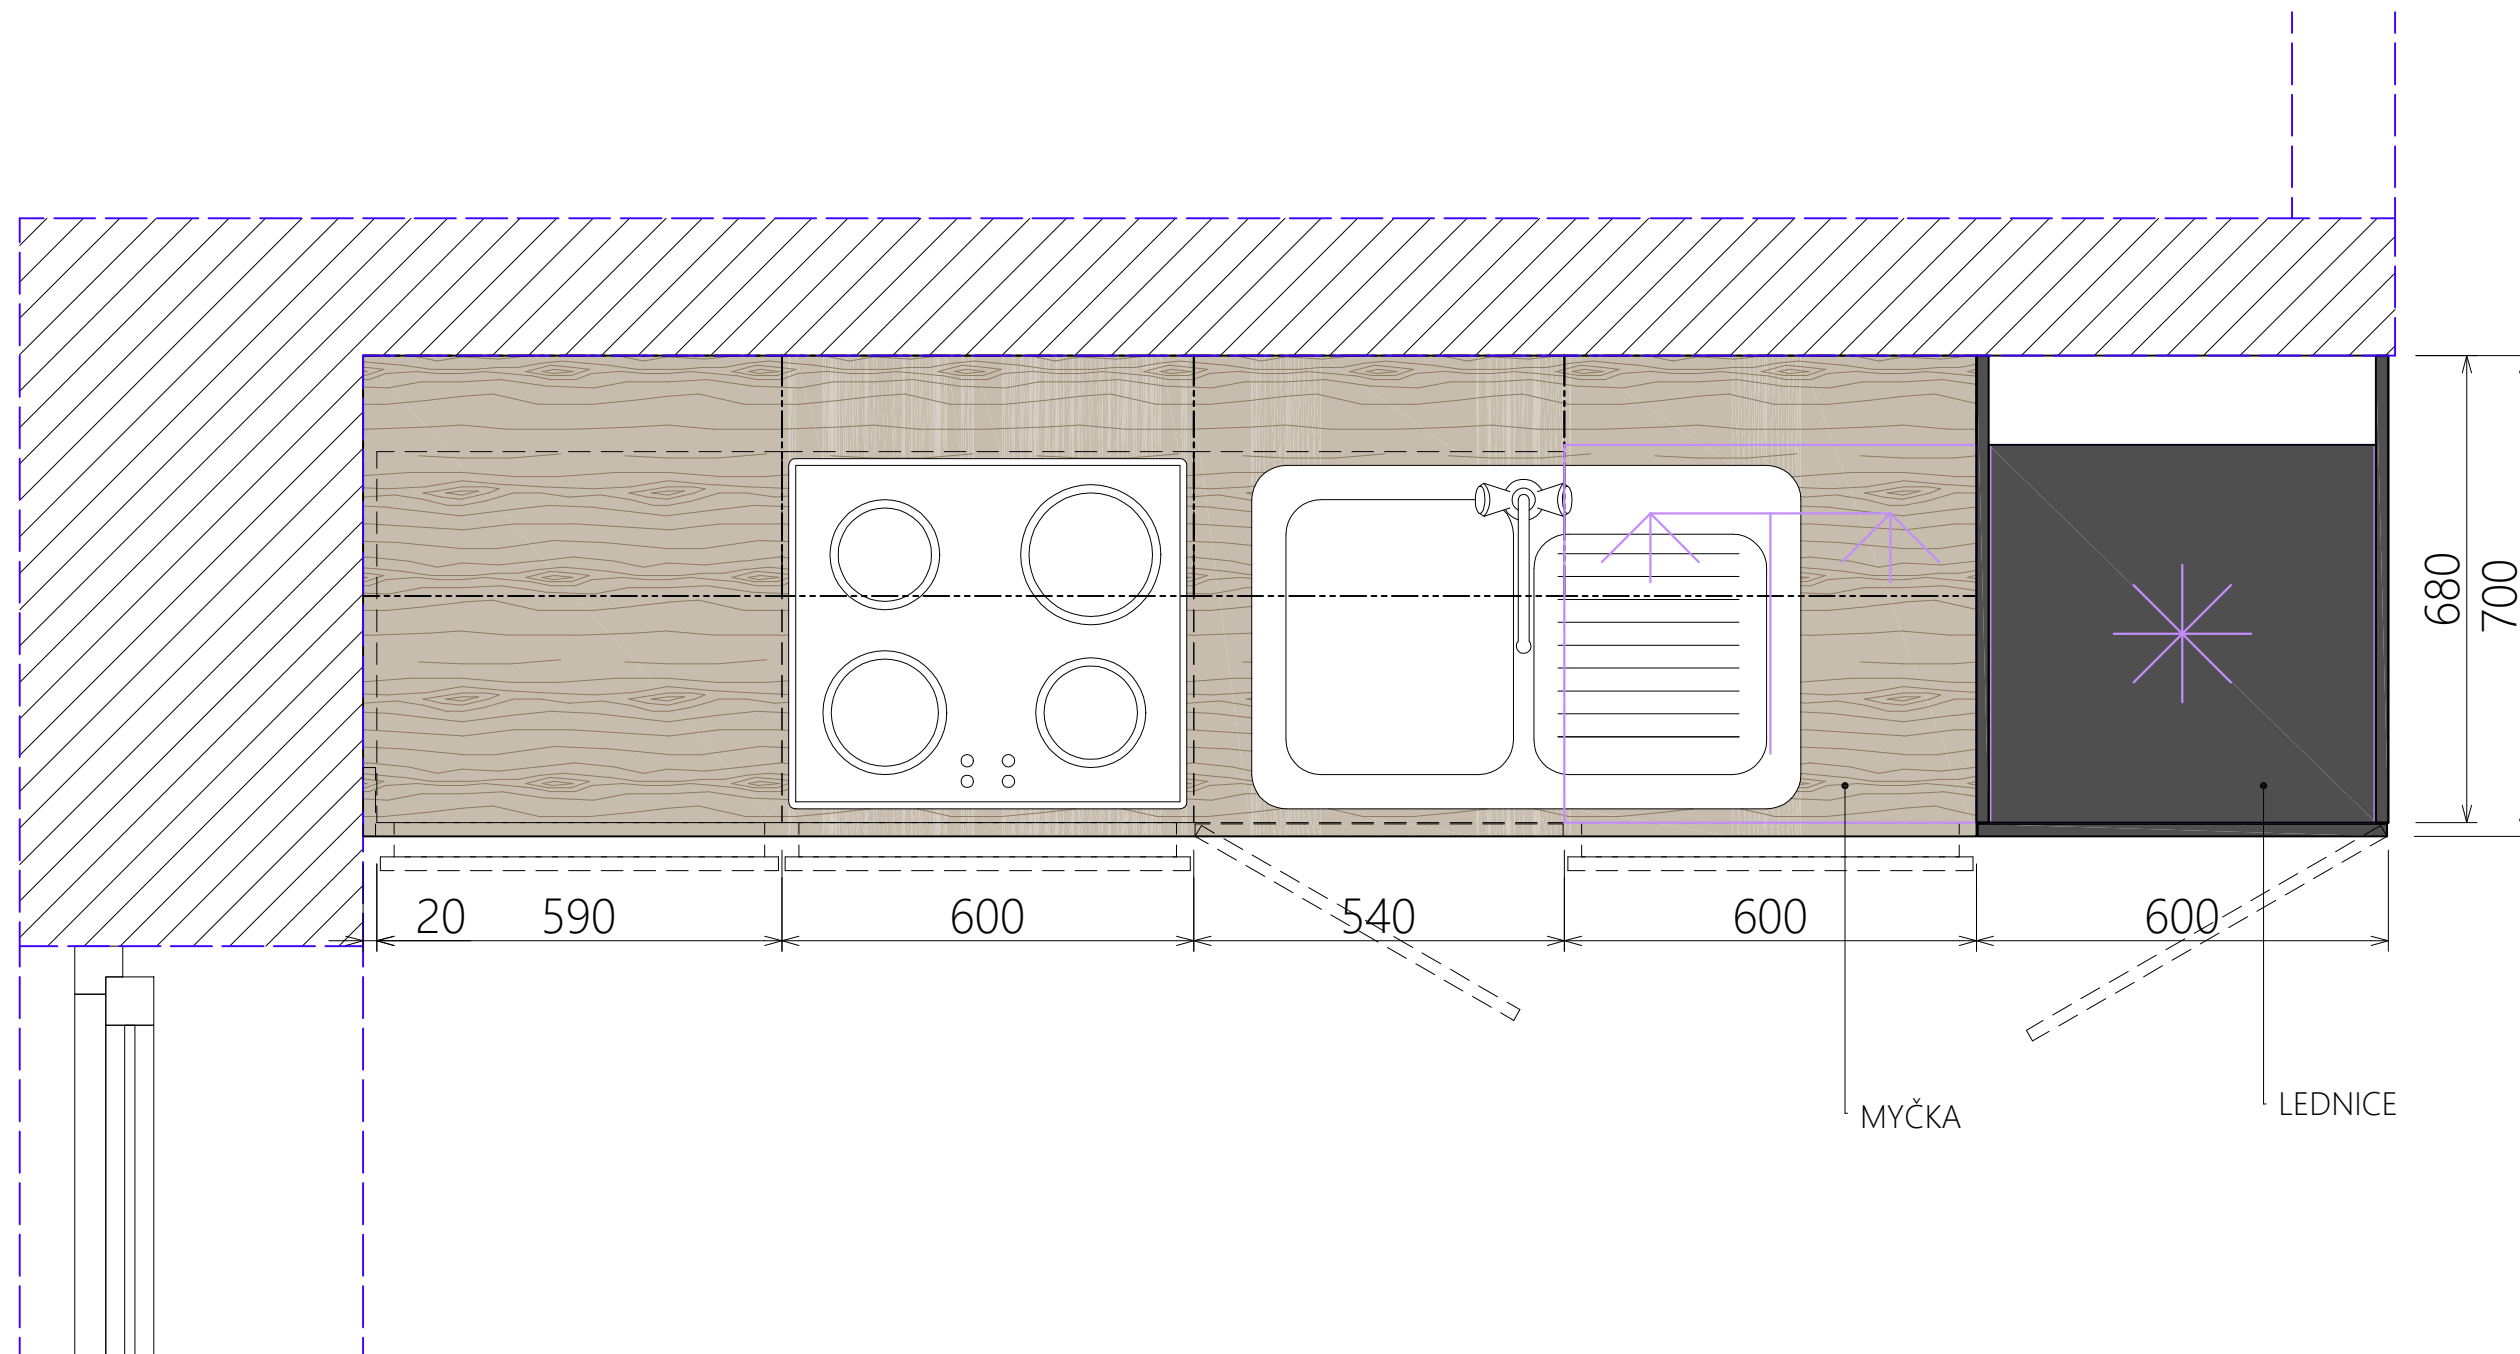

KUCHYŇ LEVÁ

Komorní Lhotka 380, 739 53
ičo:73081949, dič: CZ7703154976
tel. 777935547
www.santiko.cz

investor:

BD LIŠČÍ

místo:

HORNÍ BEČVA

projekt:

KUCHYŇ

výkres:

PŮDORYS

zaměřil:

Martin Kohut

kreslil:

David Szkandera

datum:

22.11.2022

m: 1 : 00

č: 01/03