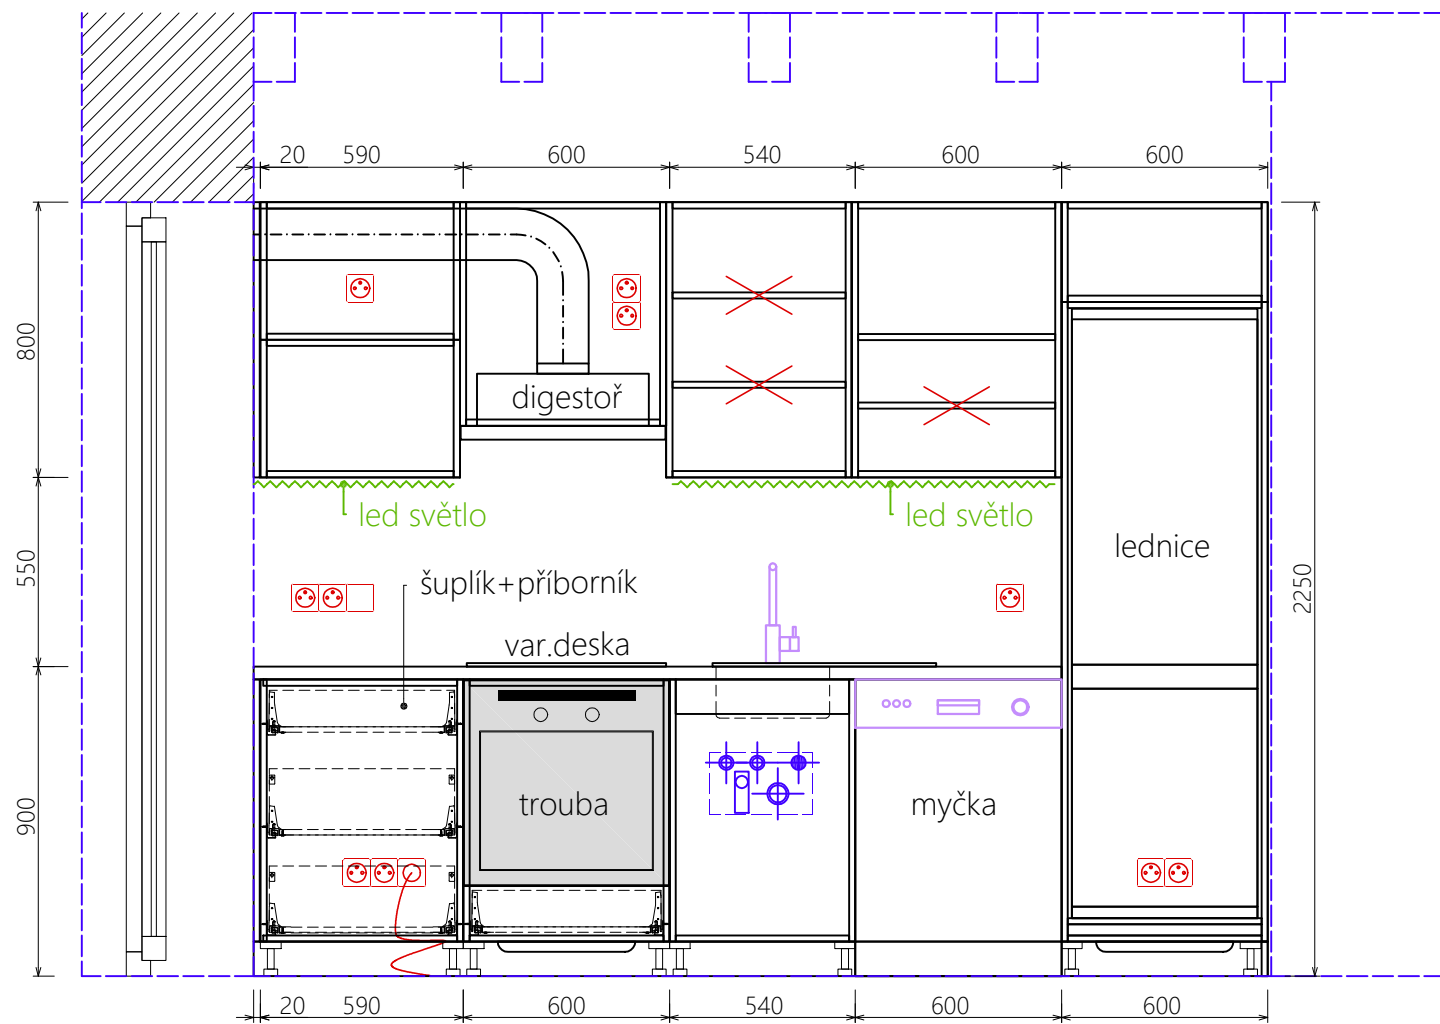

m: 1 : 00

č: 01/03

POHLED "A"

KUCHYŇ LEVÁ - VARIANTA 1

POHLED "A"

EGGER Shadow Black U998 ST38

Demos Scala 378651 černá

Scala

EGGER Dub Hamilton přírodní H3303 ST10

pohledové plochy > DTDL 18mm EGGER Shadow Black U998 ST38

prac deska > DTDL 18mm EGGER Dub Hamilton přírodní H3303 ST10

- nepohledové plochy > Lamino DTDL tl.18mmEGGER Shadow Black U998 ST38
- úchytky > Demos Scala 378651 černá
- pojezdy > Blum
- sokl > DTDL 18mm EGGER Shadow Black U998 ST38