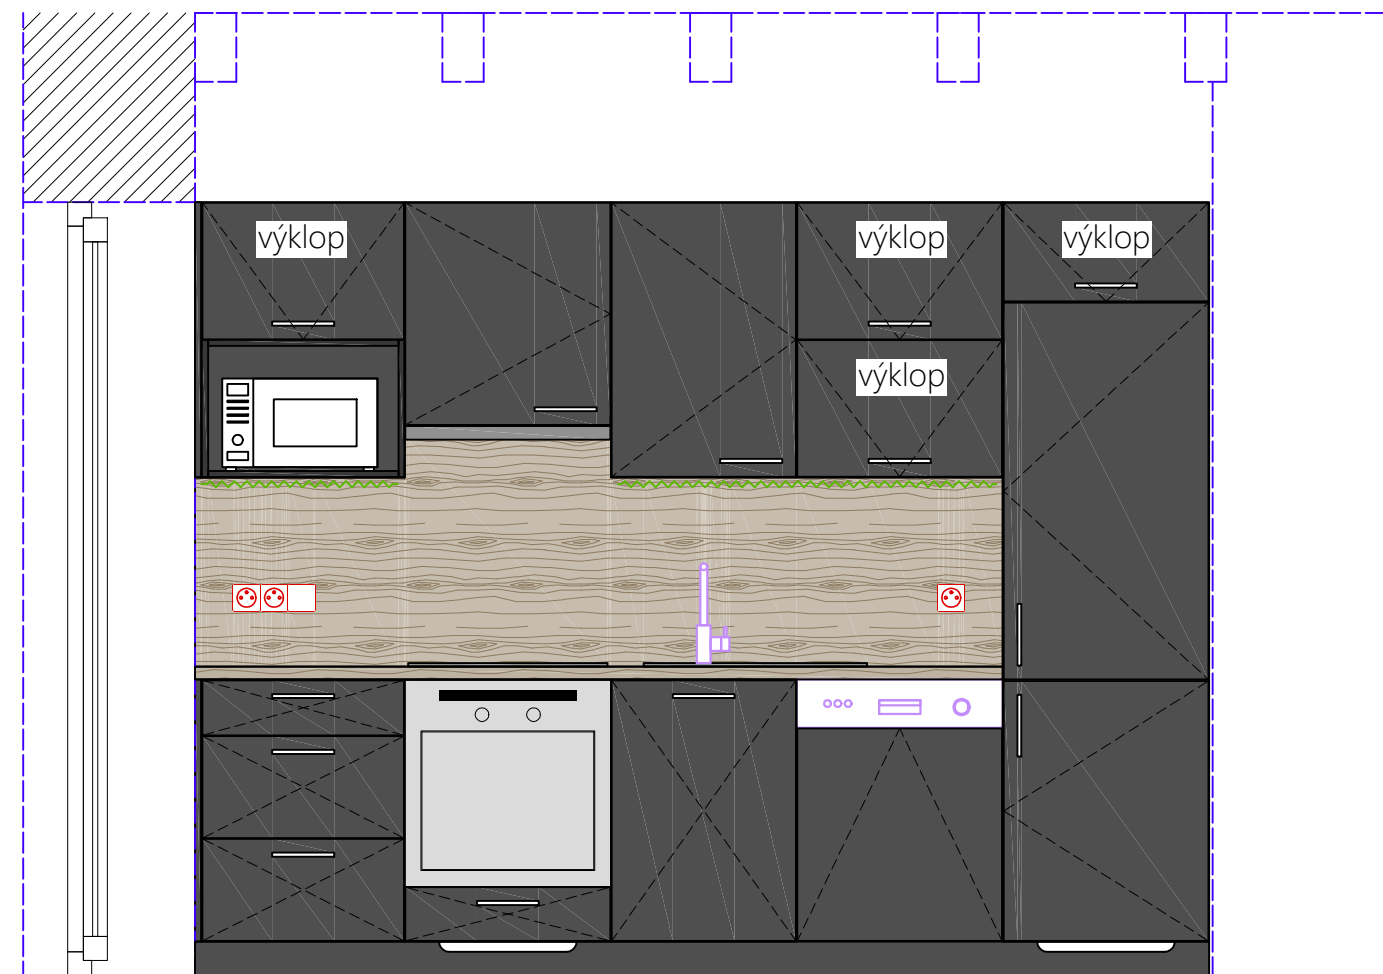

m: 1 : 00

č: 01/03

POHLED "A"

KUCHYŇ LEVÁ - VARIANTA 1

POHLED "A"

EGGER Shadow Black U998 ST38

Demos Scala 378651 černá

Scala

EGGER Dub Hamilton přírodní H3303 ST10

pohledové plochy > DTDL 18mm EGGER Shadow Black U998 ST38

prac deska > DTDL 18mm EGGER Dub Hamilton přírodní H3303 ST10

- nepohledové plochy > Lamino DTDL tl.18mmEGGER Shadow Black U998 ST38
- úchytky > Demos Scala 378651 černá
- pojezdy > Blum
- sokl > DTDL 18mm EGGER Shadow Black U998 ST38