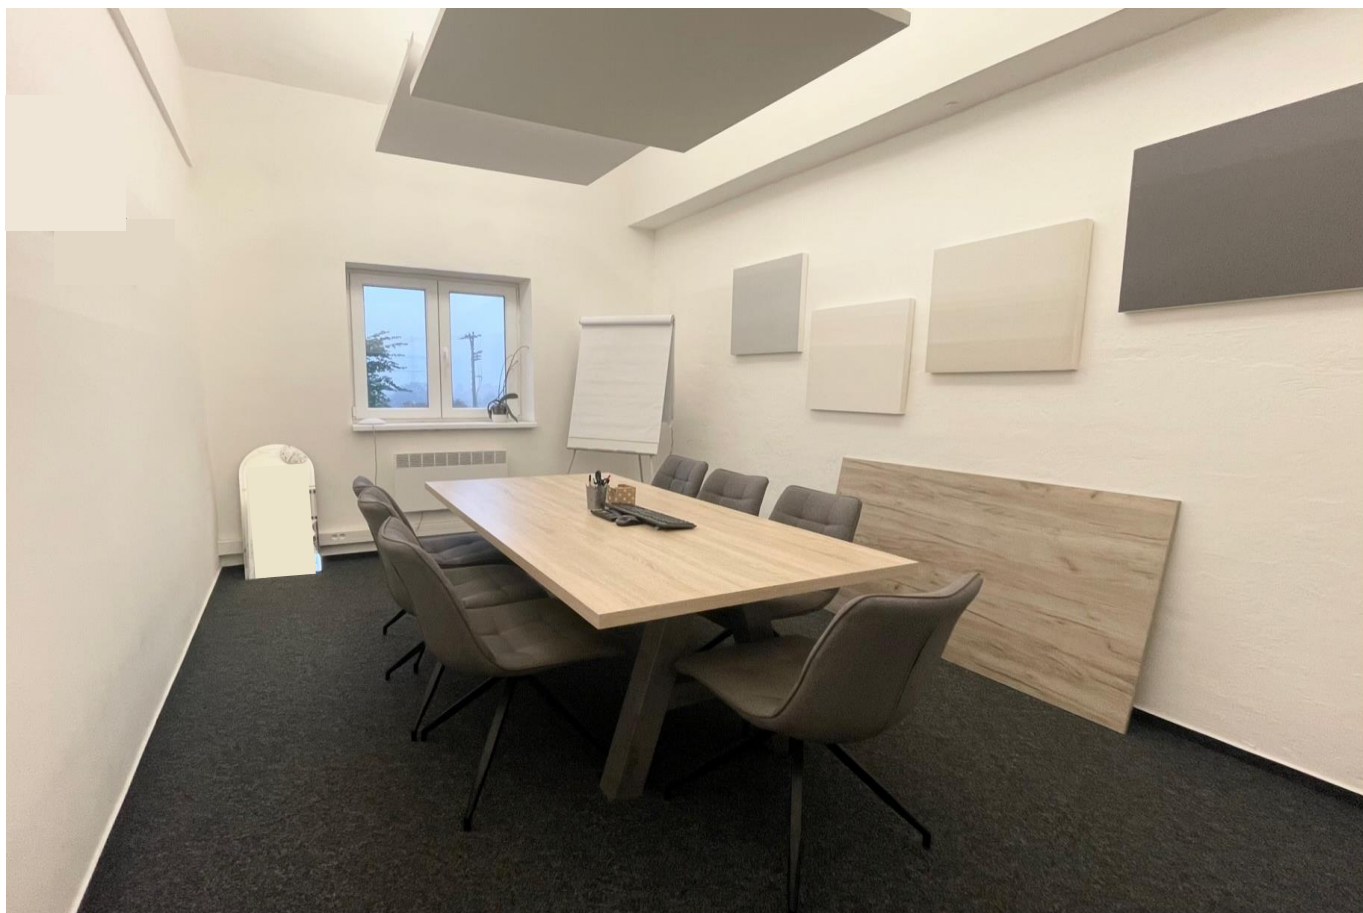

**Kanceláře – 193 m<sup>2</sup> – budova G**

**1. patro  
193 m<sup>3</sup>**

Nájemné – 42,000 Kč/měsíc  
Společné služby – 4,825 Kč/měsíc  
Energie dle reálné spotřeby  
K dispozici ihned

\* částky bez DPH